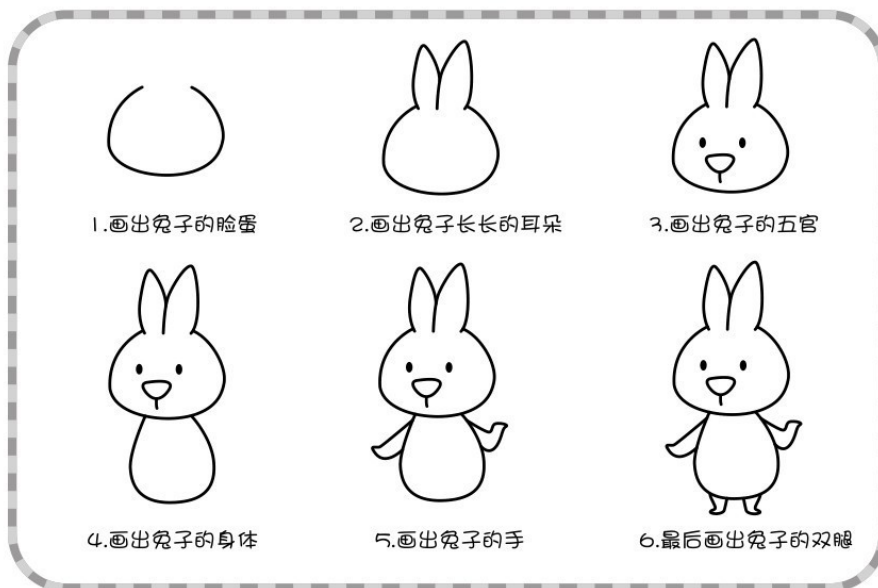

兔子

兔子有一對長長的耳朵，短小的尾巴，後腿比前腿強壯很多。兔子是典型的三瓣嘴。

簡易導航：[睡前故事\(yuedufeng.com\)](http://yuedufeng.com), [摺紙](#), [英文兒歌](#), [簡筆畫](#)