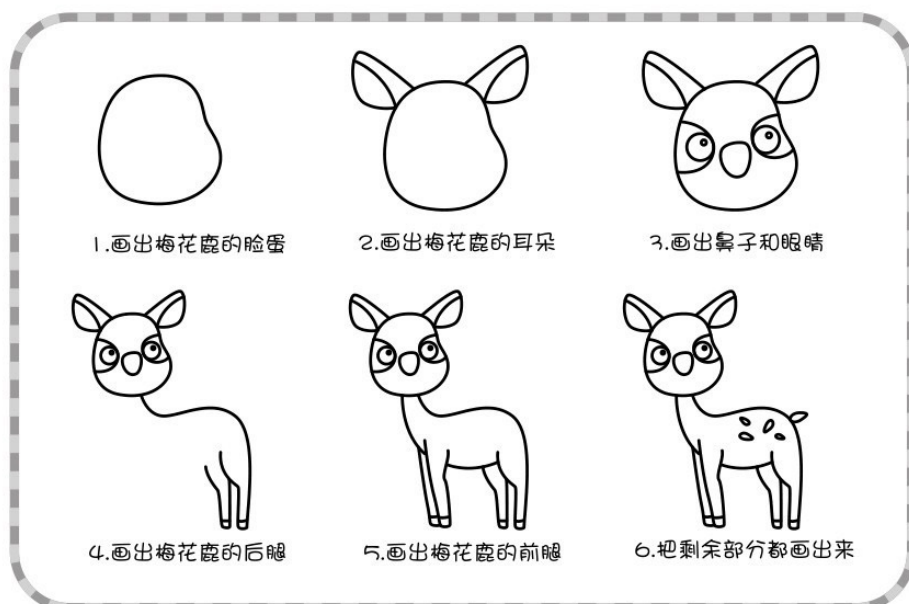

梅花鹿

梅花鹿身上遍布鲜明的白色梅花斑点，非常漂亮，毛色随季节的改变而改变，夏季体毛为棕黄色或栗红色，冬季体毛呈烟褐色。

描紅練習區

簡易導航：[睡前故事\(yuedufeng.com\)](http://yuedufeng.com), [摺紙](#), [英文兒歌](#), [簡筆畫](#)