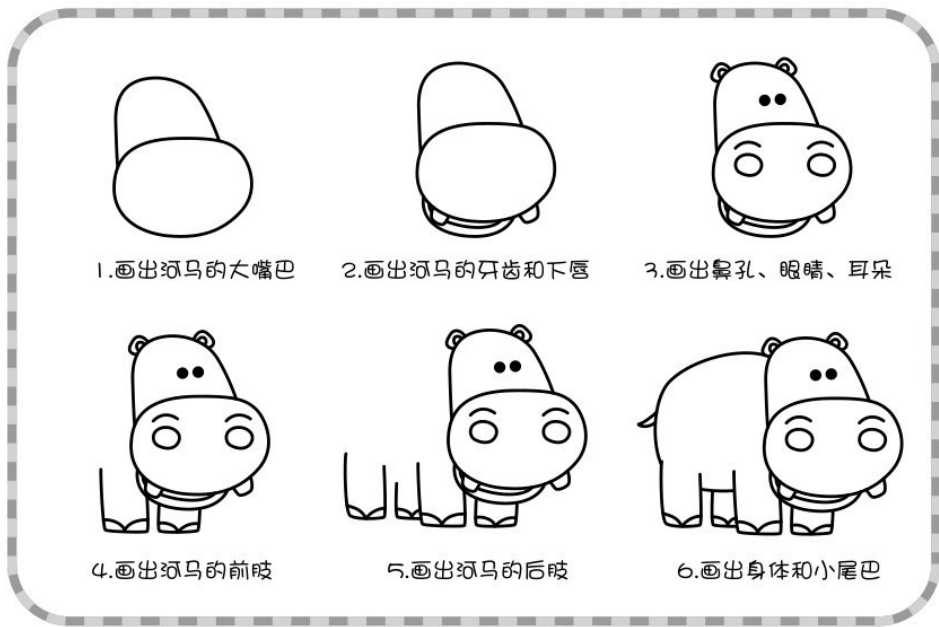

河馬

河馬是淡水物種中的現存最大型的雜食性哺乳動物，軀體粗圓，四肢很短，嘴巴特別大。河馬必須待在水中或潮濕的棲息地，以防脫水。

描紅練習區

簡易導航: [睡前故事\(yuedufeng.com\)](http://yuedufeng.com), [摺紙](#), [英文兒歌](#), [簡筆畫](#)