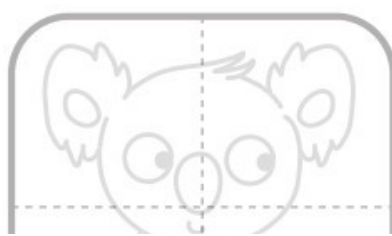

無尾熊

無尾熊是澳洲的國寶，它每天18小時處於睡眠狀態，性情溫順，體態憨厚。

描紅練習區

簡易導航: [睡前故事\(yuedufeng.com\)](http://yuedufeng.com), [摺紙](#), [英文兒歌](#), [簡筆畫](#)