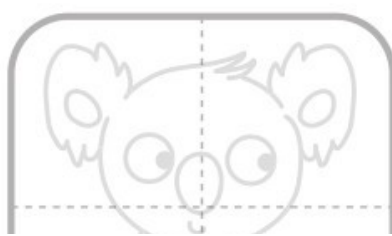

無尾熊

無尾熊是澳洲的國寶，它每天18小時處於睡眠狀態，性情溫順，體態憨厚。

描紅練習區

簡易導航: [睡前故事\(yuedufeng.com\)](http://yuedufeng.com), [摺紙](#), [英文兒歌](#), [簡筆畫](#)