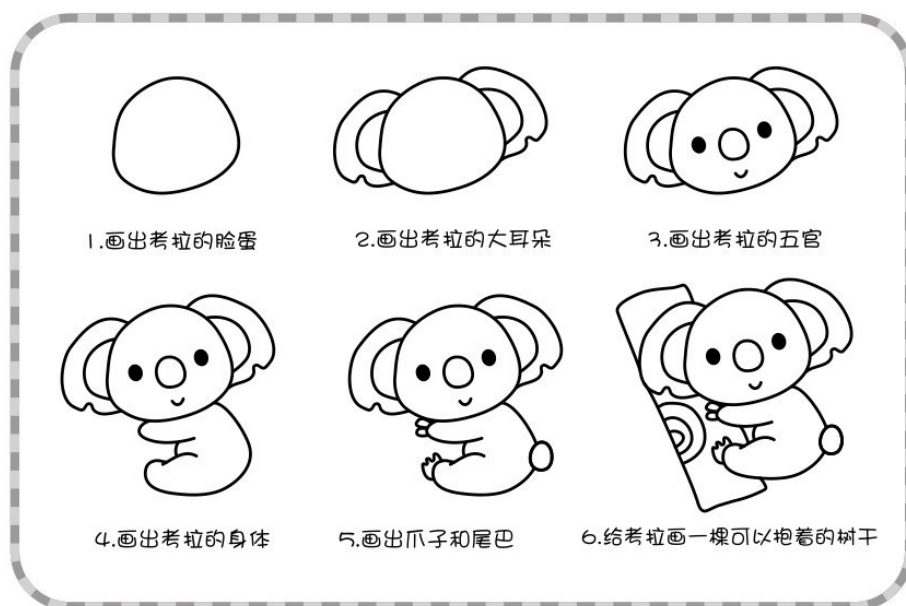

無尾熊

無尾熊是澳洲的國寶，它每天18小時處於睡眠狀態，性情溫順，體態憨厚。

描紅練習區

簡易導航: [睡前故事\(yuedufeng.com\)](http://yuedufeng.com), [摺紙](#), [英文兒歌](#), [簡筆畫](#)