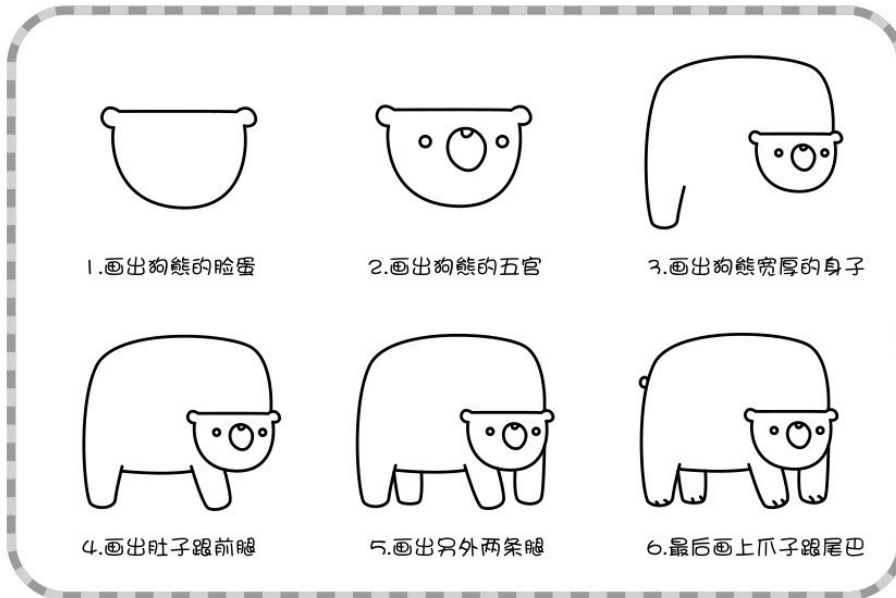

熊

熊平常還算溫和，但是受到挑釁或遇到危險時，容易暴怒，打架起來非常兇猛，但熊在馬戲團或動物園中，卻是相當受人喜愛的。

描紅練習區

簡易導航：[睡前故事](#)，[摺紙](#)，[英文兒歌](#)，[簡筆畫](#)