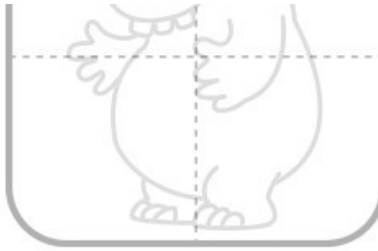

犀牛

犀牛有異常粗笨的軀體，短柱般的四肢、龐大的頭部、全身披以鎧甲似的厚皮，吻部上面長有單角或雙角，還有生於頭兩側的一對小眼睛。

描紅練習區

簡易導航：[睡前故事\(yuedufeng.com\)](http://yuedufeng.com), [摺紙](#), [英文兒歌](#), [簡筆畫](#)