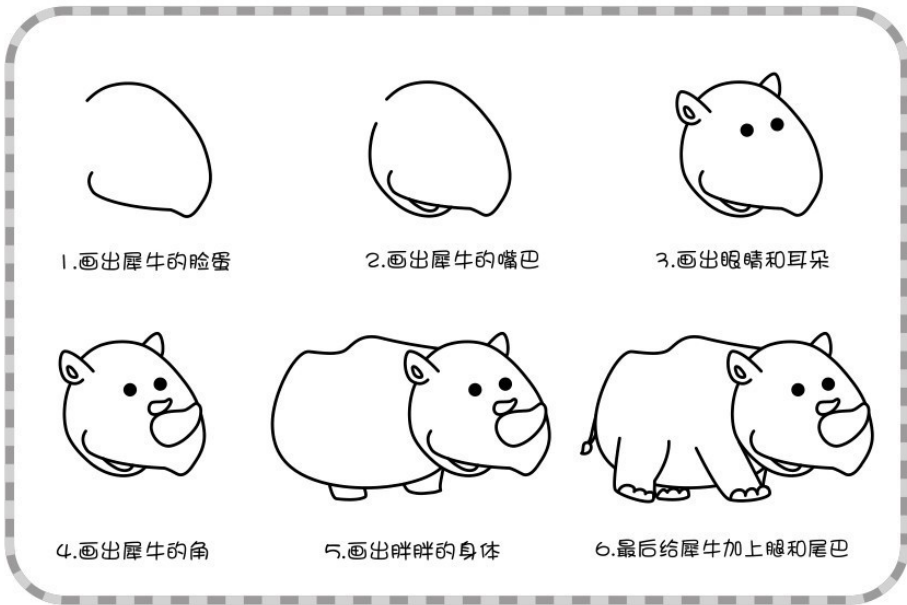

犀牛

犀牛有異常粗笨的軀體，短柱般的四肢、龐大的頭部、全身披以鎧甲似的厚皮，吻部上面長有單角或雙角，還有生於頭兩側的一對小眼睛。

描紅練習區

簡易導航：[睡前故事\(yuedufeng.com\)](http://yuedufeng.com), [摺紙](#), [英文兒歌](#), [簡筆畫](#)