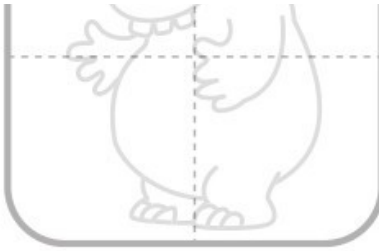

犀牛

犀牛有異常粗笨的軀體，短柱般的四肢、龐大的頭部、全身披以鎧甲似的厚皮，吻部上面長有單角或雙角，還有生於頭兩側的一對小眼睛。

描紅練習區

簡易導航：[睡前故事\(yuedufeng.com\)](http://yuedufeng.com), [摺紙](#), [英文兒歌](#), [簡筆畫](#)