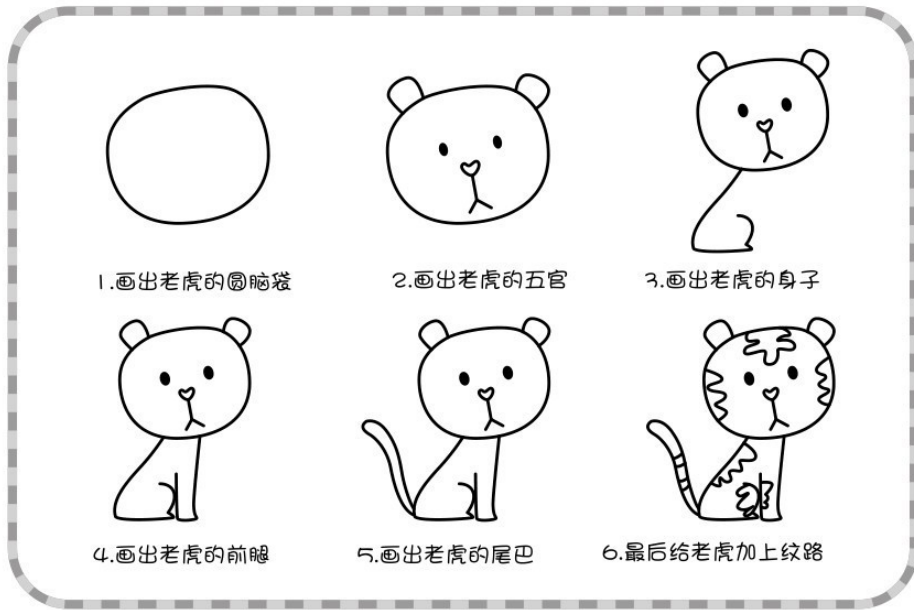

# 老虎

老虎的前額有一個「王」字，顯得異常威武，因此被譽為「山中之王」或「獸中之王」。

1. 画出老虎的圆脑袋

2. 画出老虎的五官

3. 画出老虎的身子

4. 画出老虎的前腿

5. 画出老虎的尾巴

6. 最后给老虎加上纹路

描紅練習區

簡易導航：[睡前故事](#)，[摺紙](#)，[英文兒歌](#)，[簡筆畫](#)